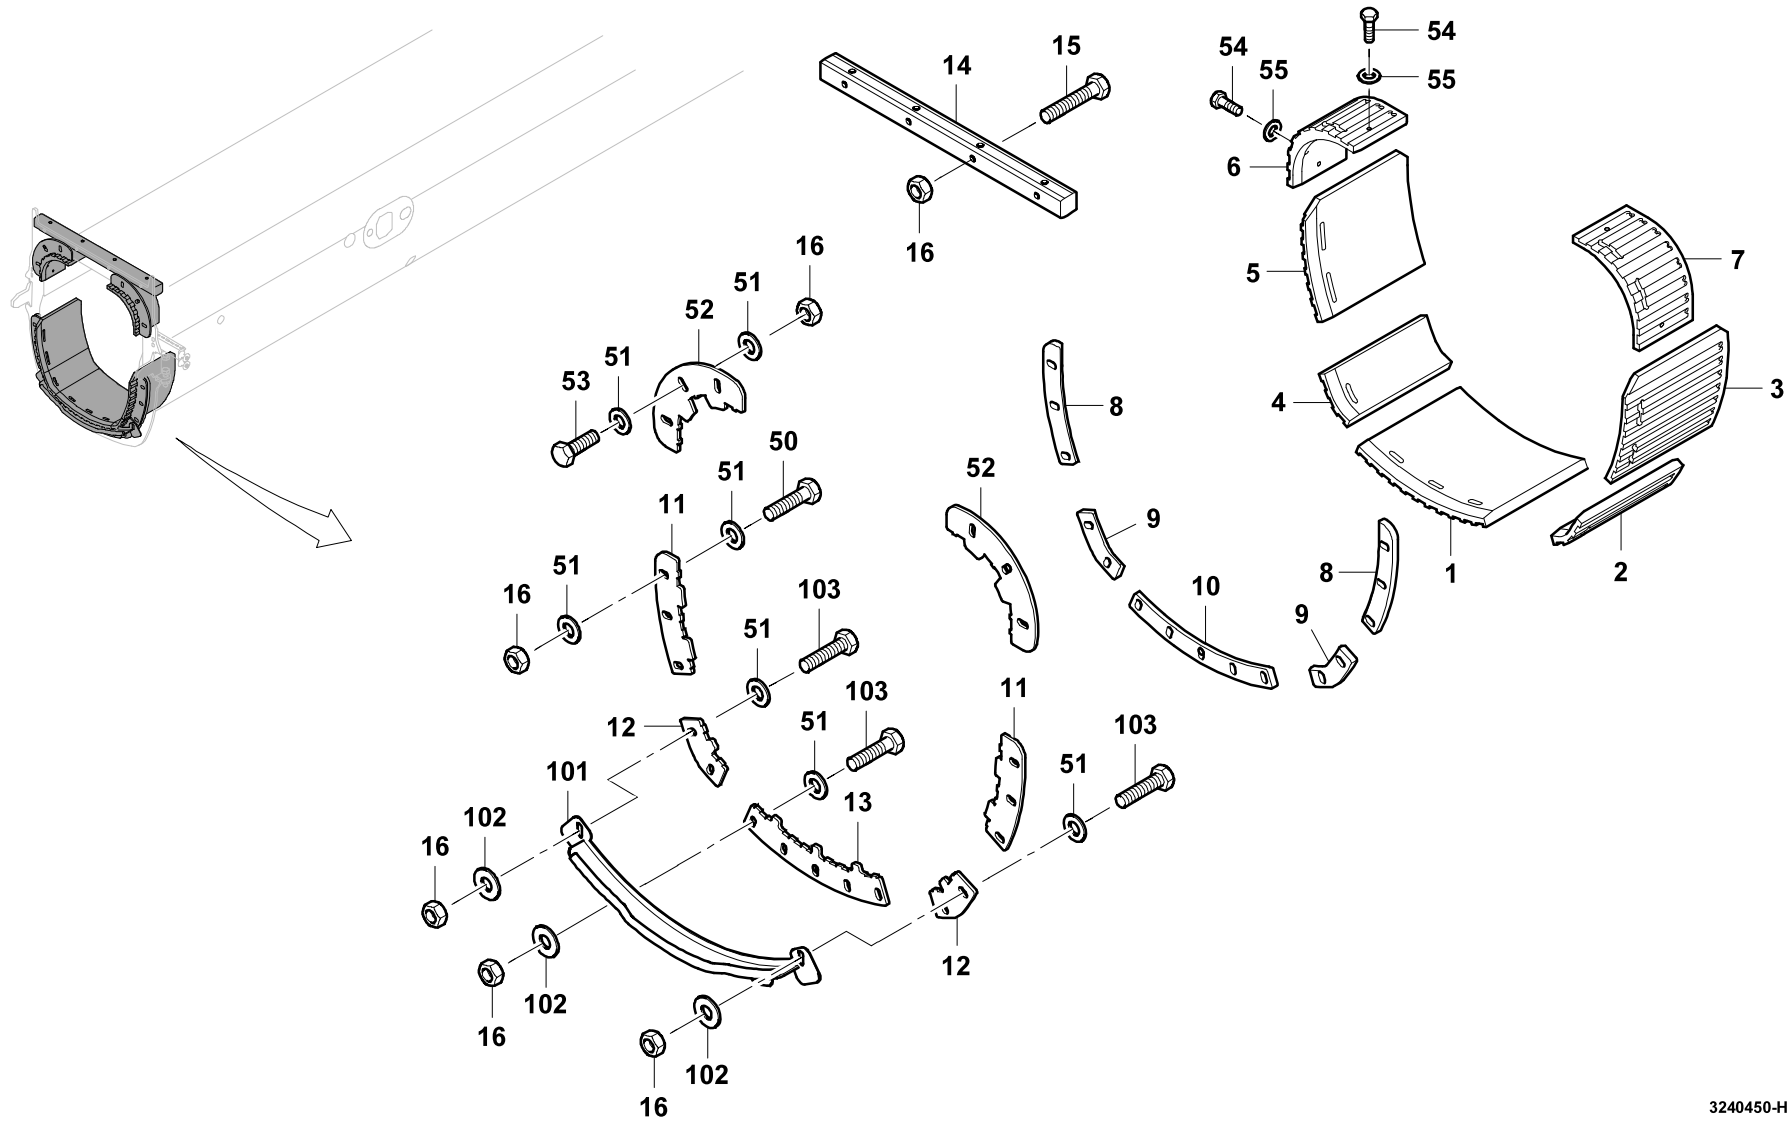

GROVE

TELESKOP 1 KPL.

TELESCOPE 1 CPL.

BILDTADEL
PICTORIAL DISPLAY**GMK4080-3**

02.20

3240450-ETL H

1/5

GROVE

TELESKOP 1 KPL.
TELESCOPE 1 CPL.

BILDTAFEL
PICTORIAL DISPLAY

GMK4080-3

02.20

3240450-ETL H

2/5

GROVE[®]

TELESKOP 1 KPL.

TELESCOPE 1 CPL.

BILDТАFЕL
PICTORIAL DISPLAY**GMK4080-3**

02.20

3240450-ETL H

3/5

28 29 30 31
32 33 34 35
36 37 38

28 29 30 31
32 33 34 35
36 37 38

GROVE

TELESKOP 1 KPL.

TELESCOPE 1 CPL.

BILDТАFEL
PICTORIAL DISPLAY

02.20

3240450-ETL H

4/5

GMK4080-3

GROVE