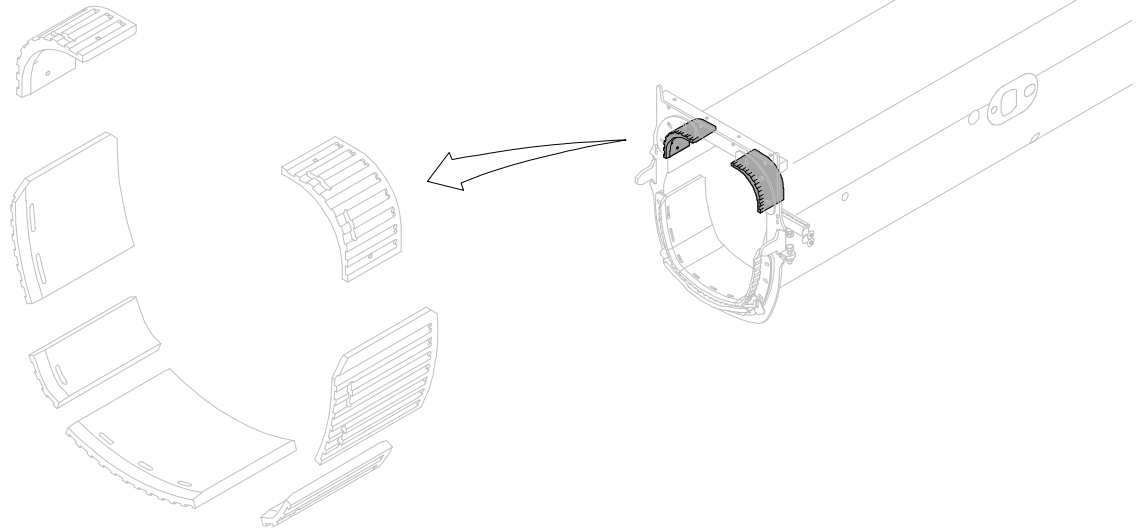

TELESCOPE 1 CPL.

BILDТАFЕL
PICTORIAL DISPLAY**GMK4080-3**

02.20

3240450-ETL H

3/5

28 29 30 31
32 33 34 35
36 37 38

28 29 30 31
32 33 34 35
36 37 38

GROVE