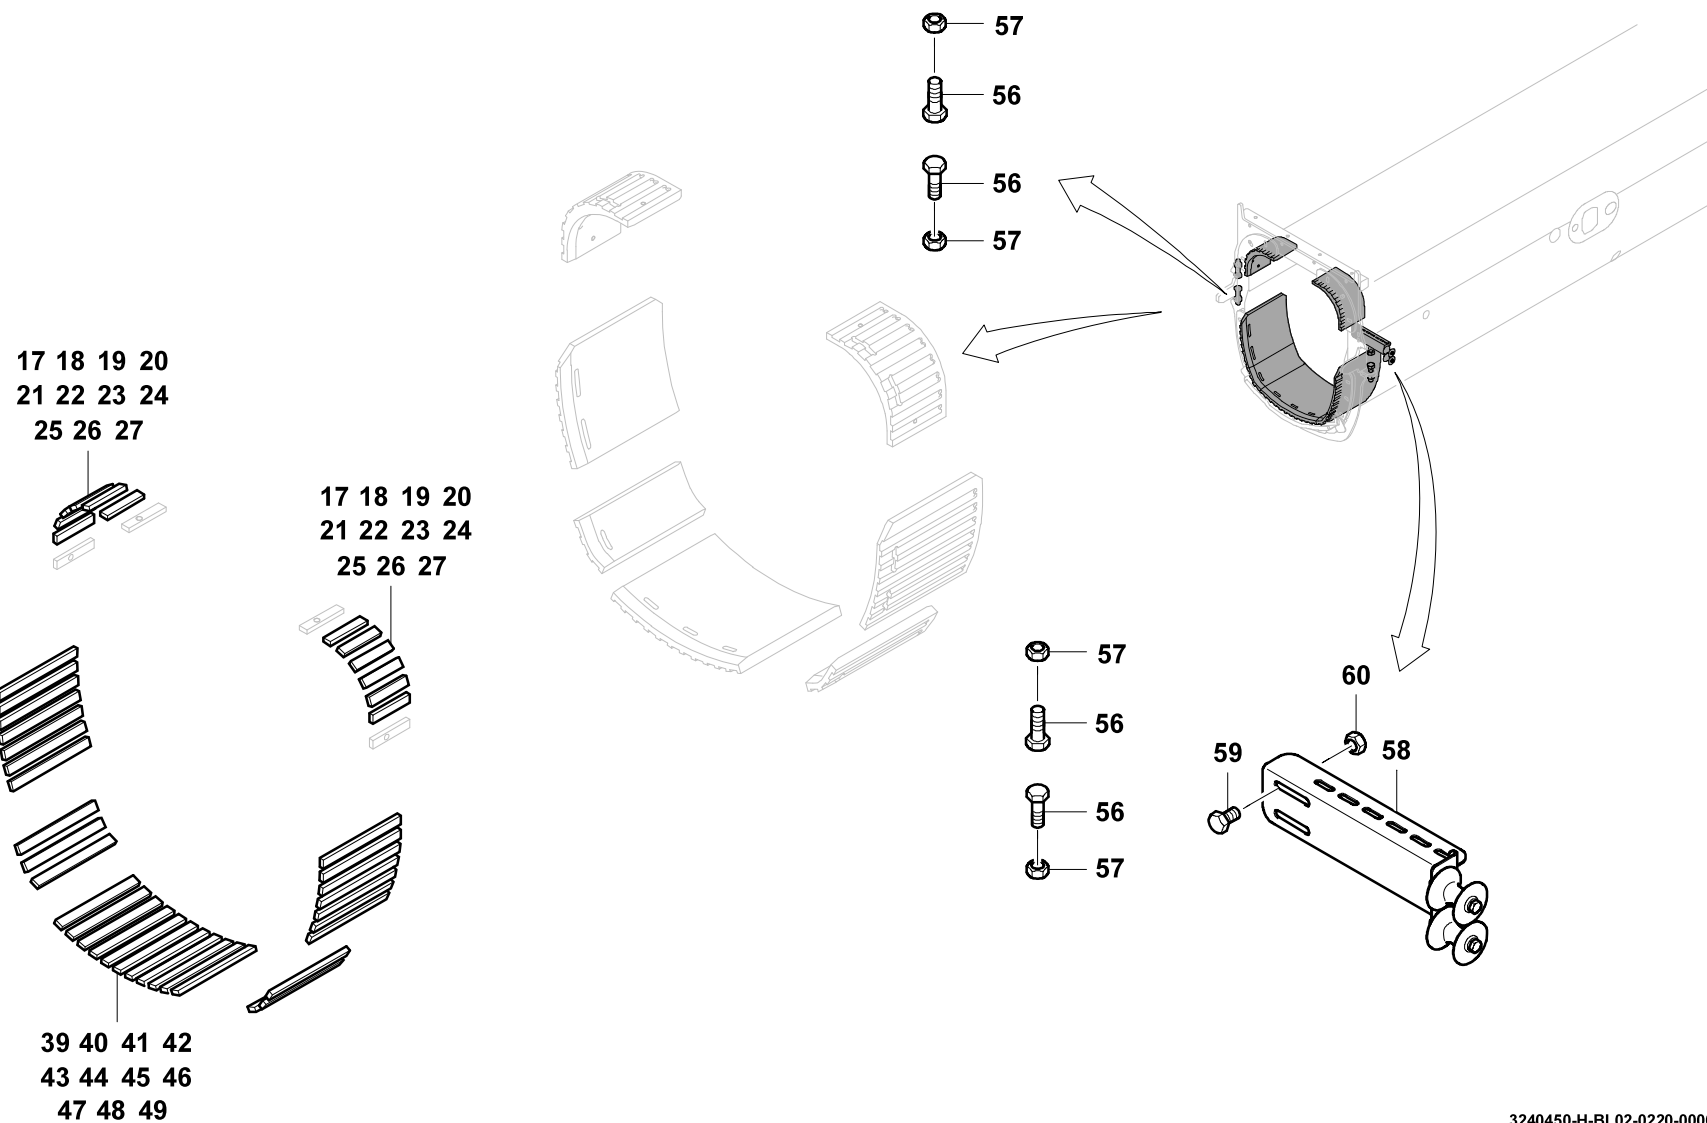

TELESKOP 1 KPL.
TELESCOPE 1 CPL.

BILDTAFEL
PICTORIAL DISPLAY

GMK4080-3

02.20

3240450-ETL H

2/5

GROVE[®]

TELESKOP 1 KPL.

TELESCOPE 1 CPL.

BILDТАFЕL
PICTORIAL DISPLAY**GMK4080-3**

02.20

3240450-ETL H

3/5

28 29 30 31
32 33 34 35
36 37 38

28 29 30 31
32 33 34 35
36 37 38

GROVE

TELESKOP 1 KPL.

TELESCOPE 1 CPL.

BILDТАFEL
PICTORIAL DISPLAY

02.20

3240450-ETL H

4/5

GMK4080-3

GROVE